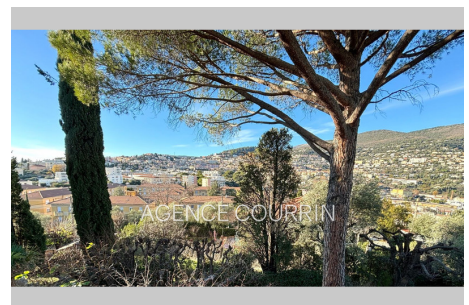

Agence Courrin - Le Notre Dame, 2 place Frédéric Mistral - 06130 Grasse

Tél. 04 93 40 28 22 - info@agencecourrin.fr - www.agencecourrin.fr

Document non contractuel - Barème de prix disponible sur notre site internet